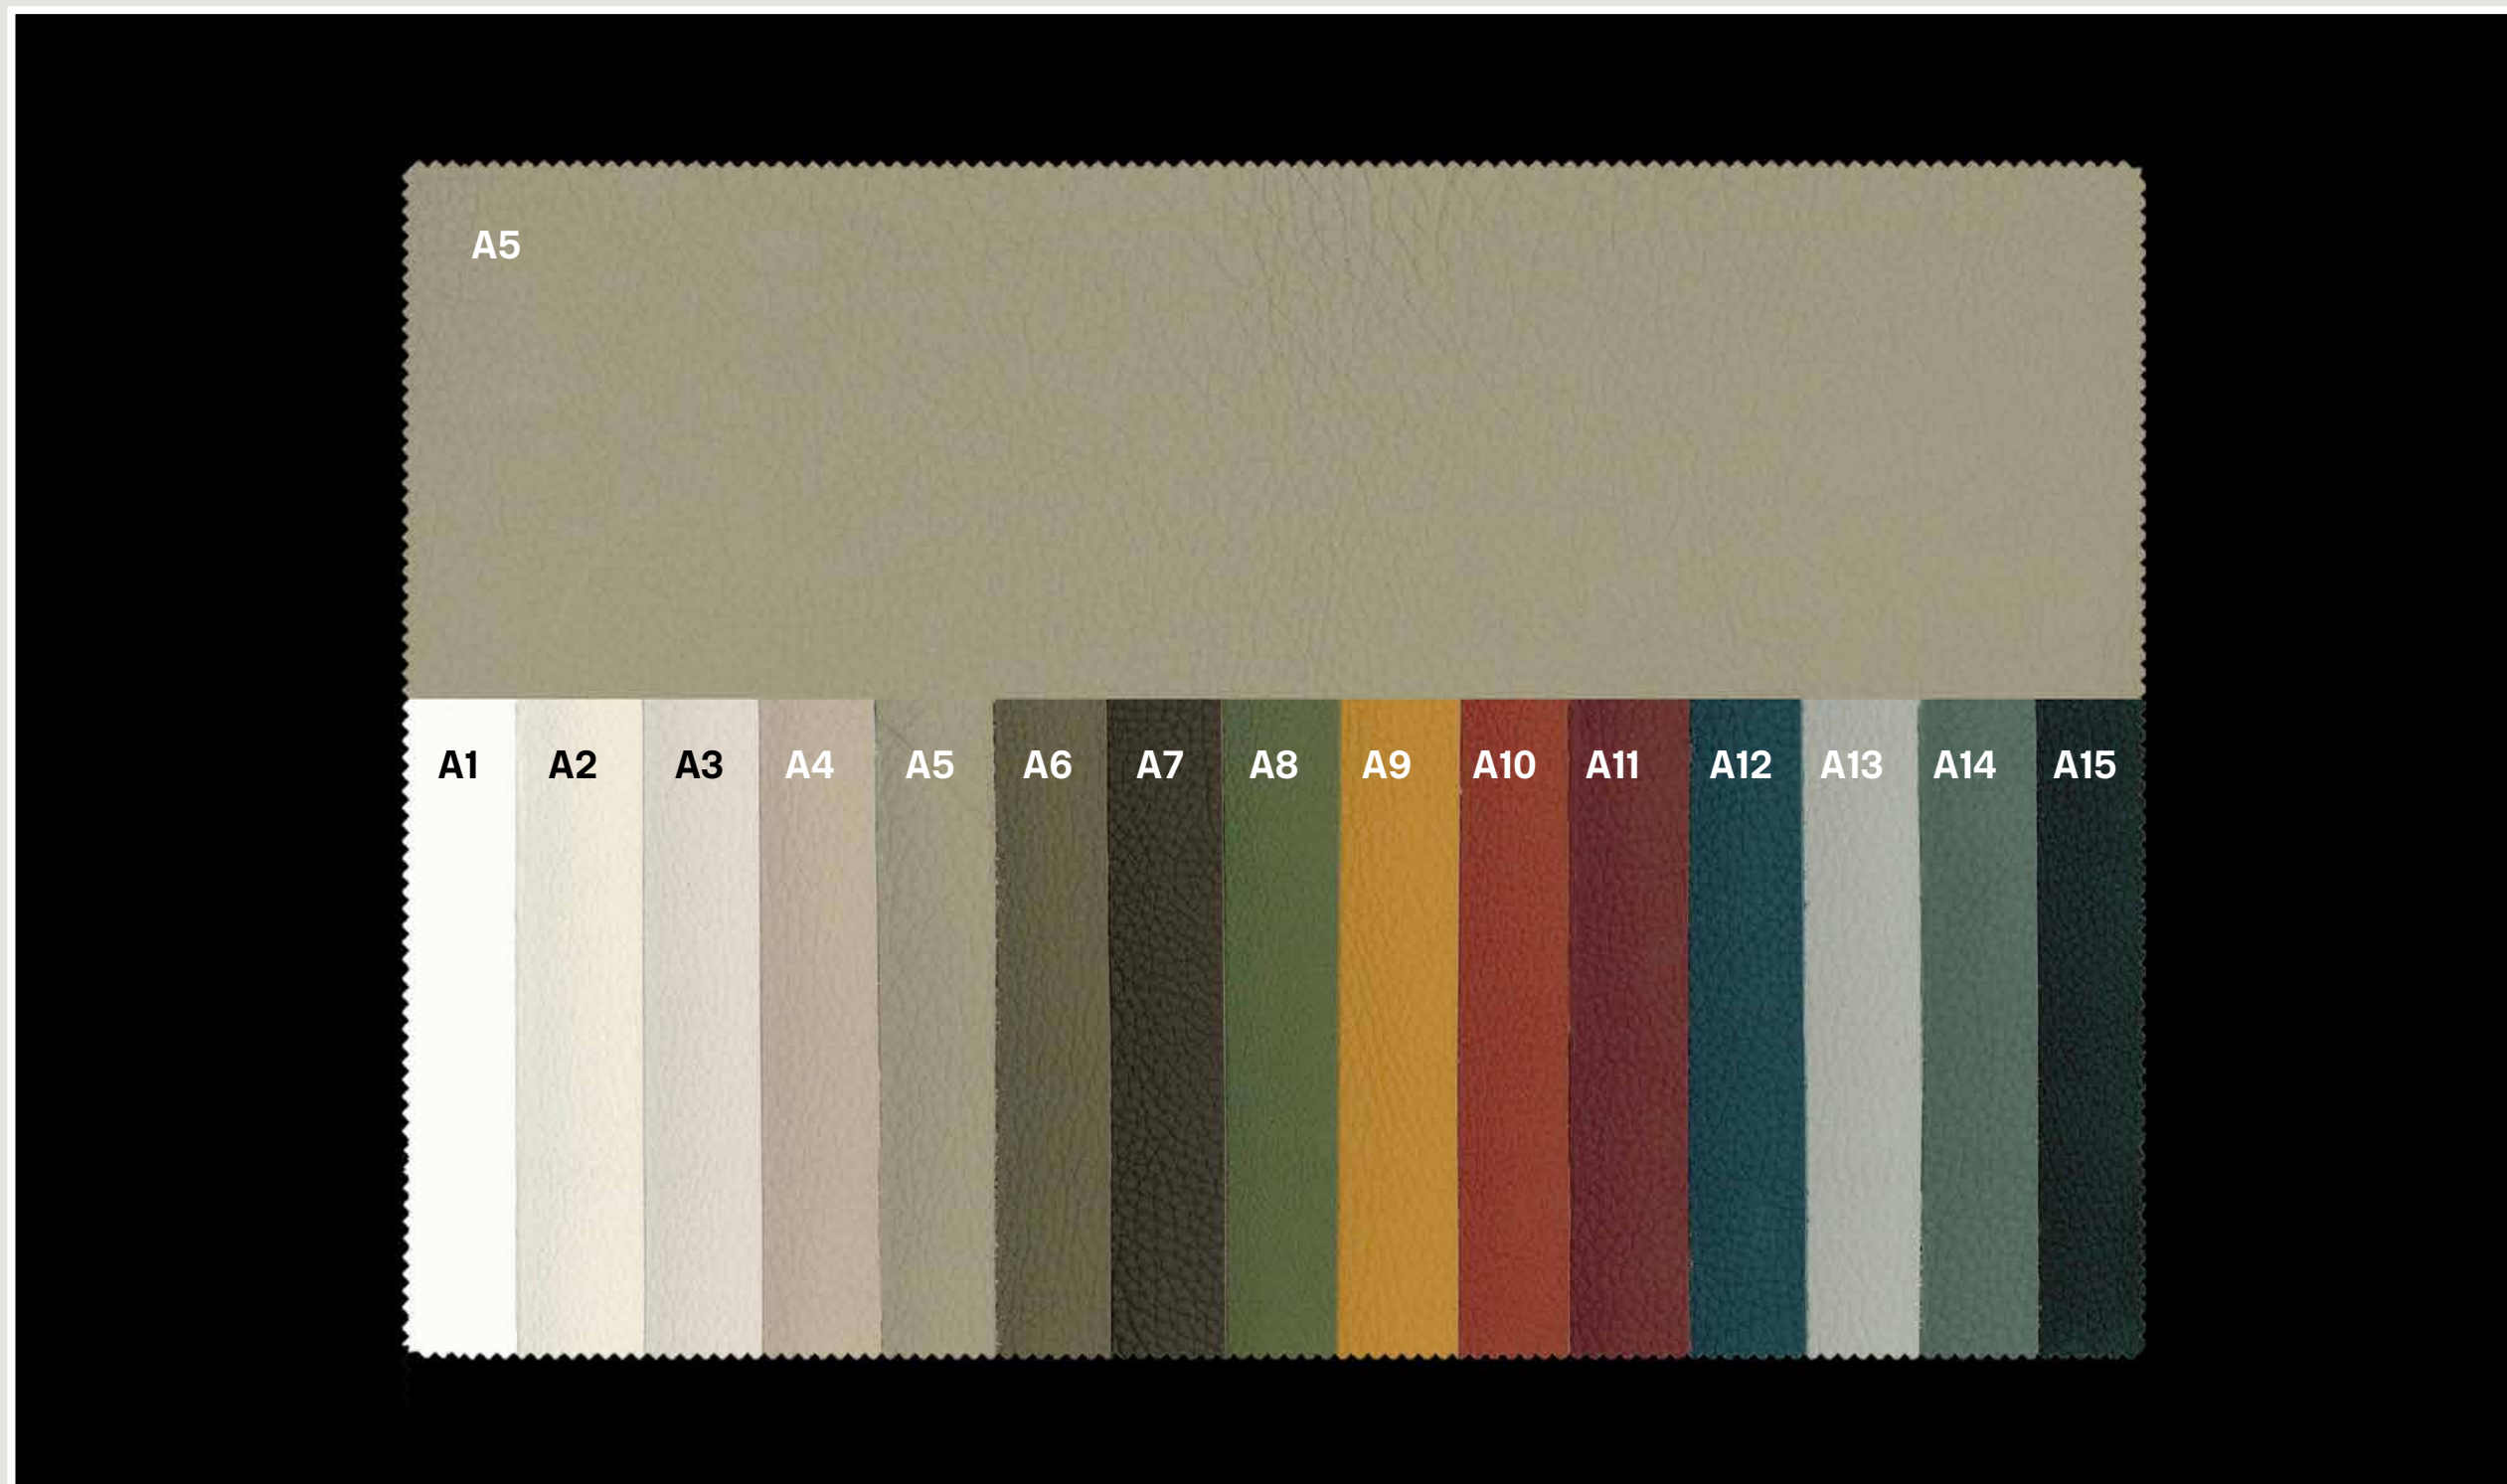

A1 — col. 7160
A2 — col. 7200
A3 — col. 7732
A4 — col. 7744

A5 — col. 7736
A6 — col. 7738
A7 — col. 7070
A8 — col. 7240

A9 — col. 7050
A10 — col. 7090
A11 — col. 7100
A12 — col. 7130

A13 — col. 7733
A14 — col. 7737
A15 — col. 7150