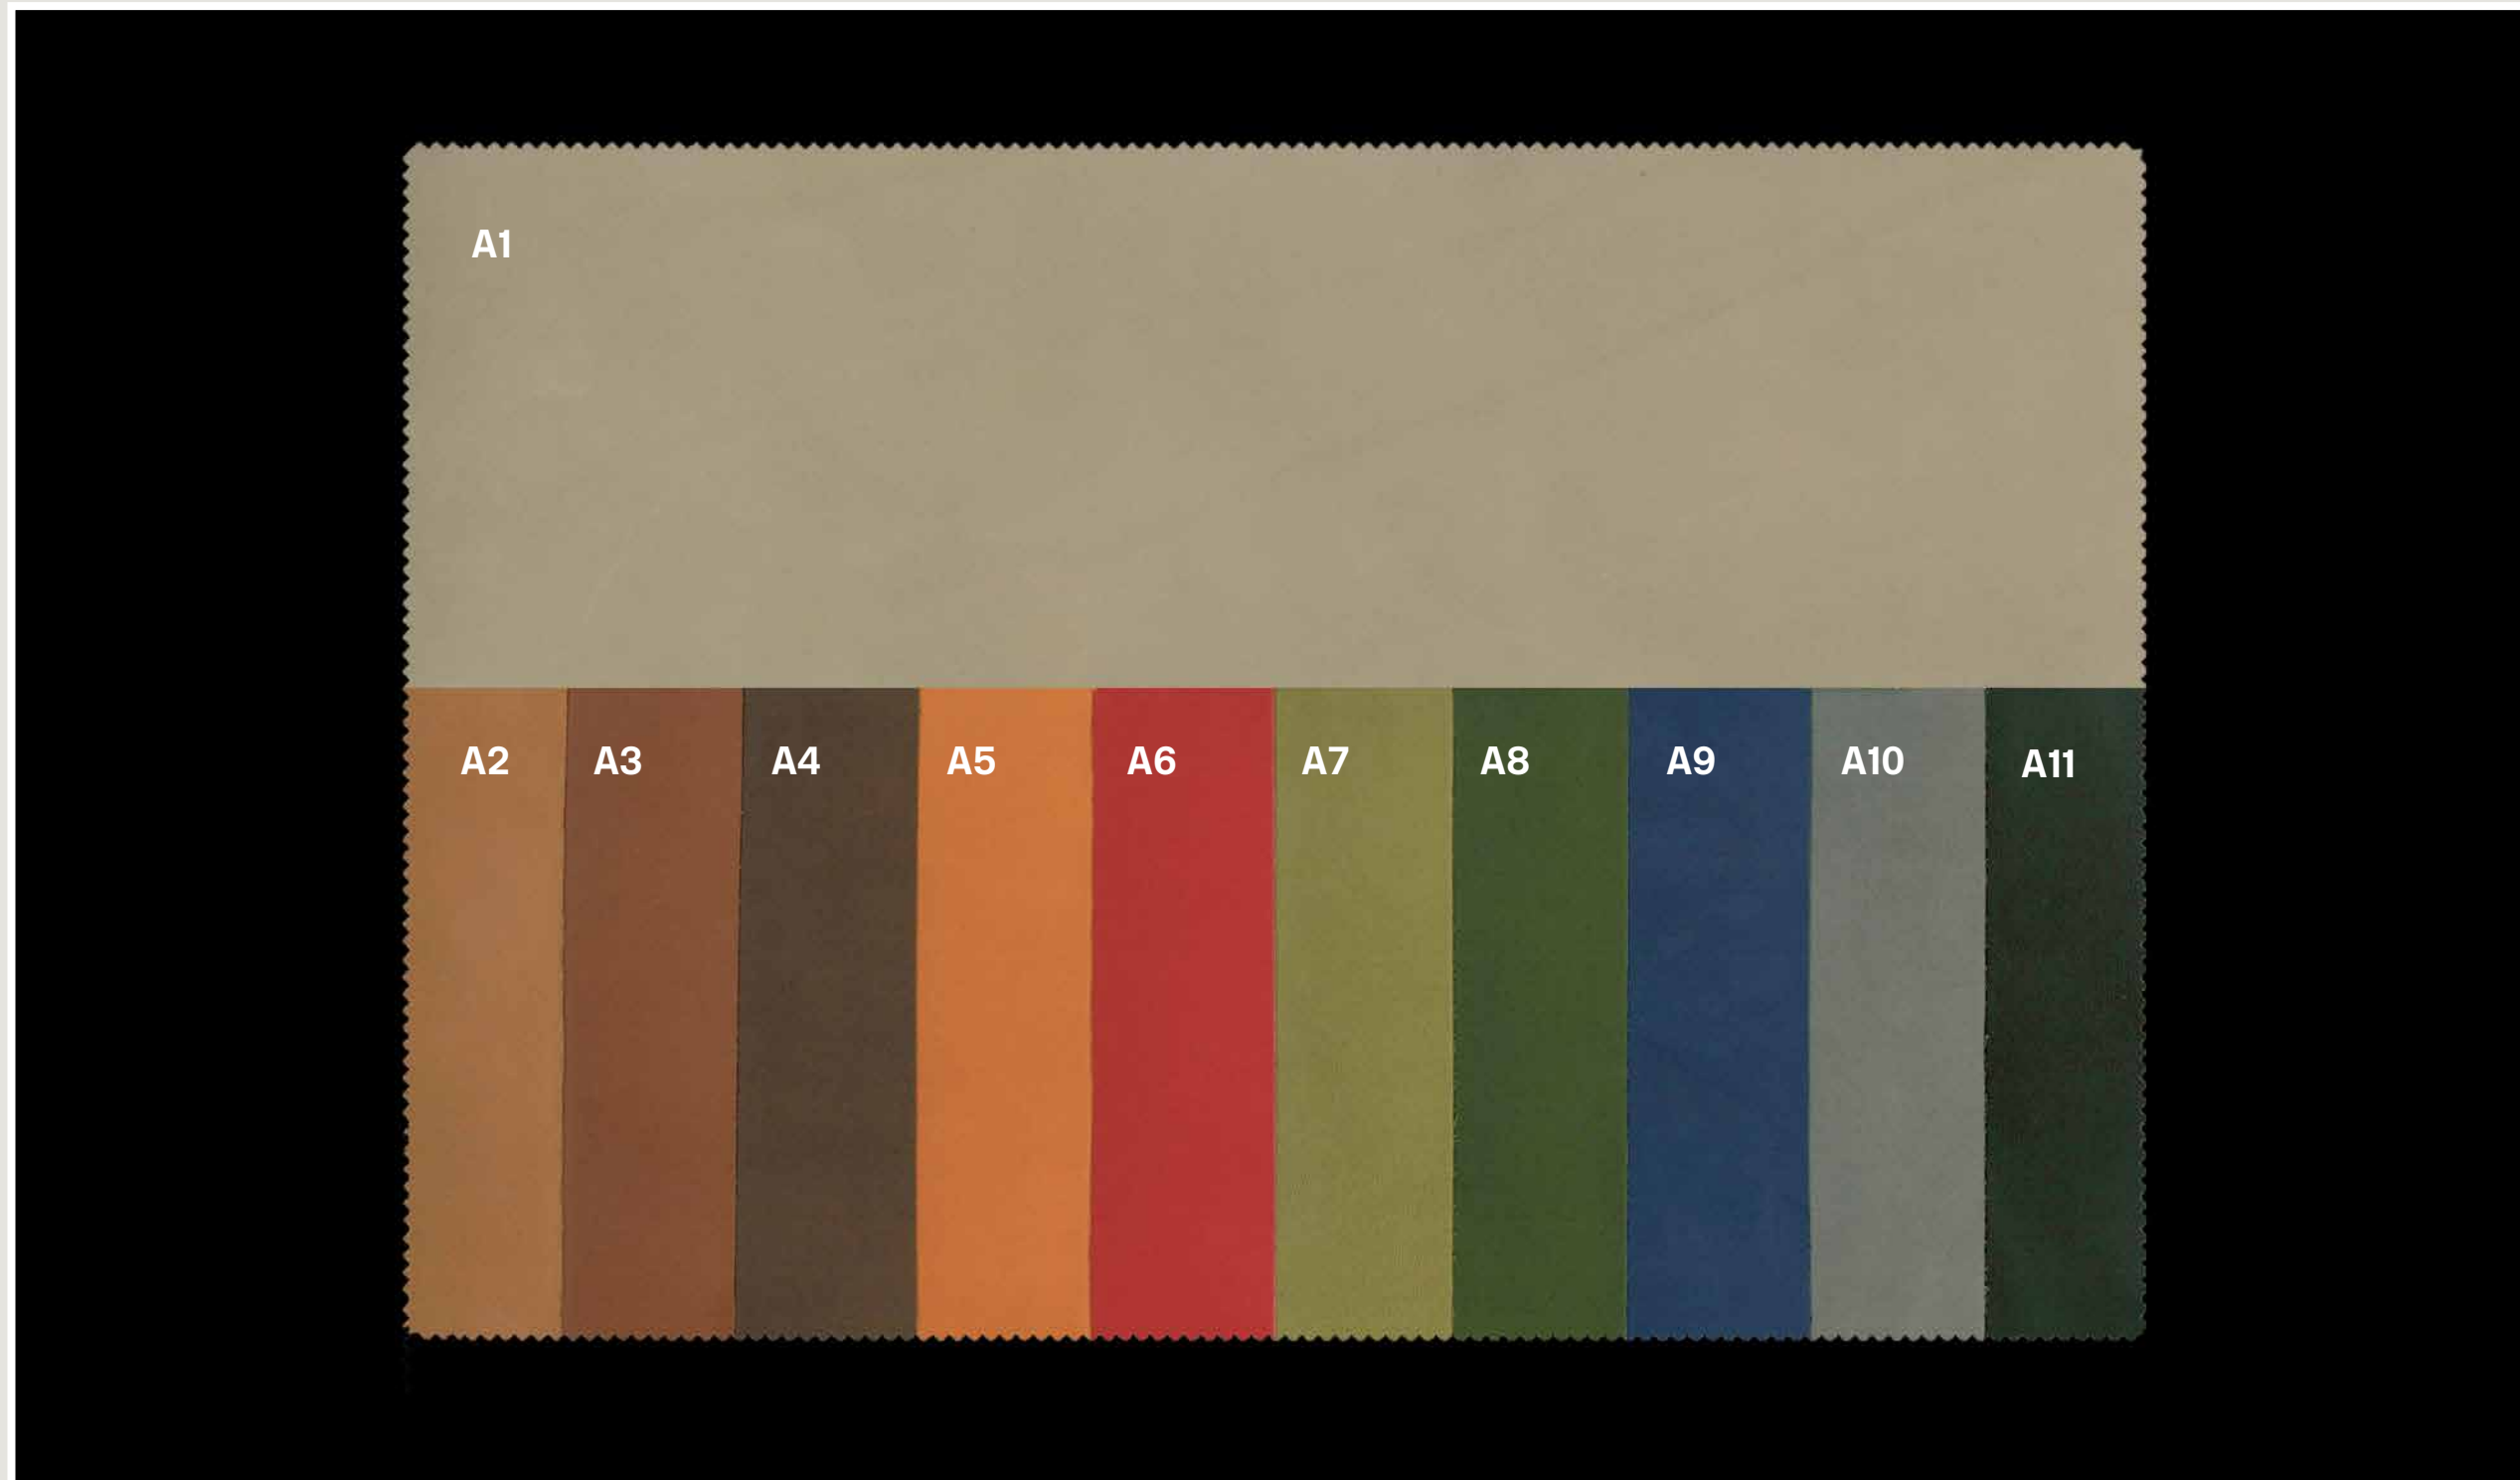

saba

**— Harmony
and
creativity for
perfect living**

— Leather

A1 — col. 4300
A2 — col. 4200
A3 — col. 4220
A4 — col. 4250

A5 — col. 4260
A6 — col. 4190
A7 — col. 4160
A8 — col. 4170

A9 — col. 4180
A10 — col. 4080
A11 — col. 4120
A12 — col. 4240

A13 — col. 7733
A14 — col. 7737
A15 — col. 7150

A1 — col. 06 Fumo
A2 — col. 15 Pietra
A3 — col. 14 Seppia

A4 — col. 19 Paprika
A5 — col. 08 Militare
A6 — col. 20 Avocado

A7 — col. 22 Zafferano
A8 — col. 18 Oceano
A9 — col. 11 Pervinca

A1 — col. Creta
A2 — col. Honey
A3 — col. Cinnanom

A4 — col. Testa di Moro
A5 — col. Arancio
A6 — col. Red

A7 — col. Oliva
A8 — col. Bosco
A9 — col. Marine-Navy

A10 — col. Grigio
A11 — col. Antracite

A1 — col. Creta
A2 — col. Seppia
A3 — col. Grigio

A4 — col. Nero
A5 — col. Camel
A6 — col. Marrone

A7 — col. Nut
A8 — col. Testa di Moro