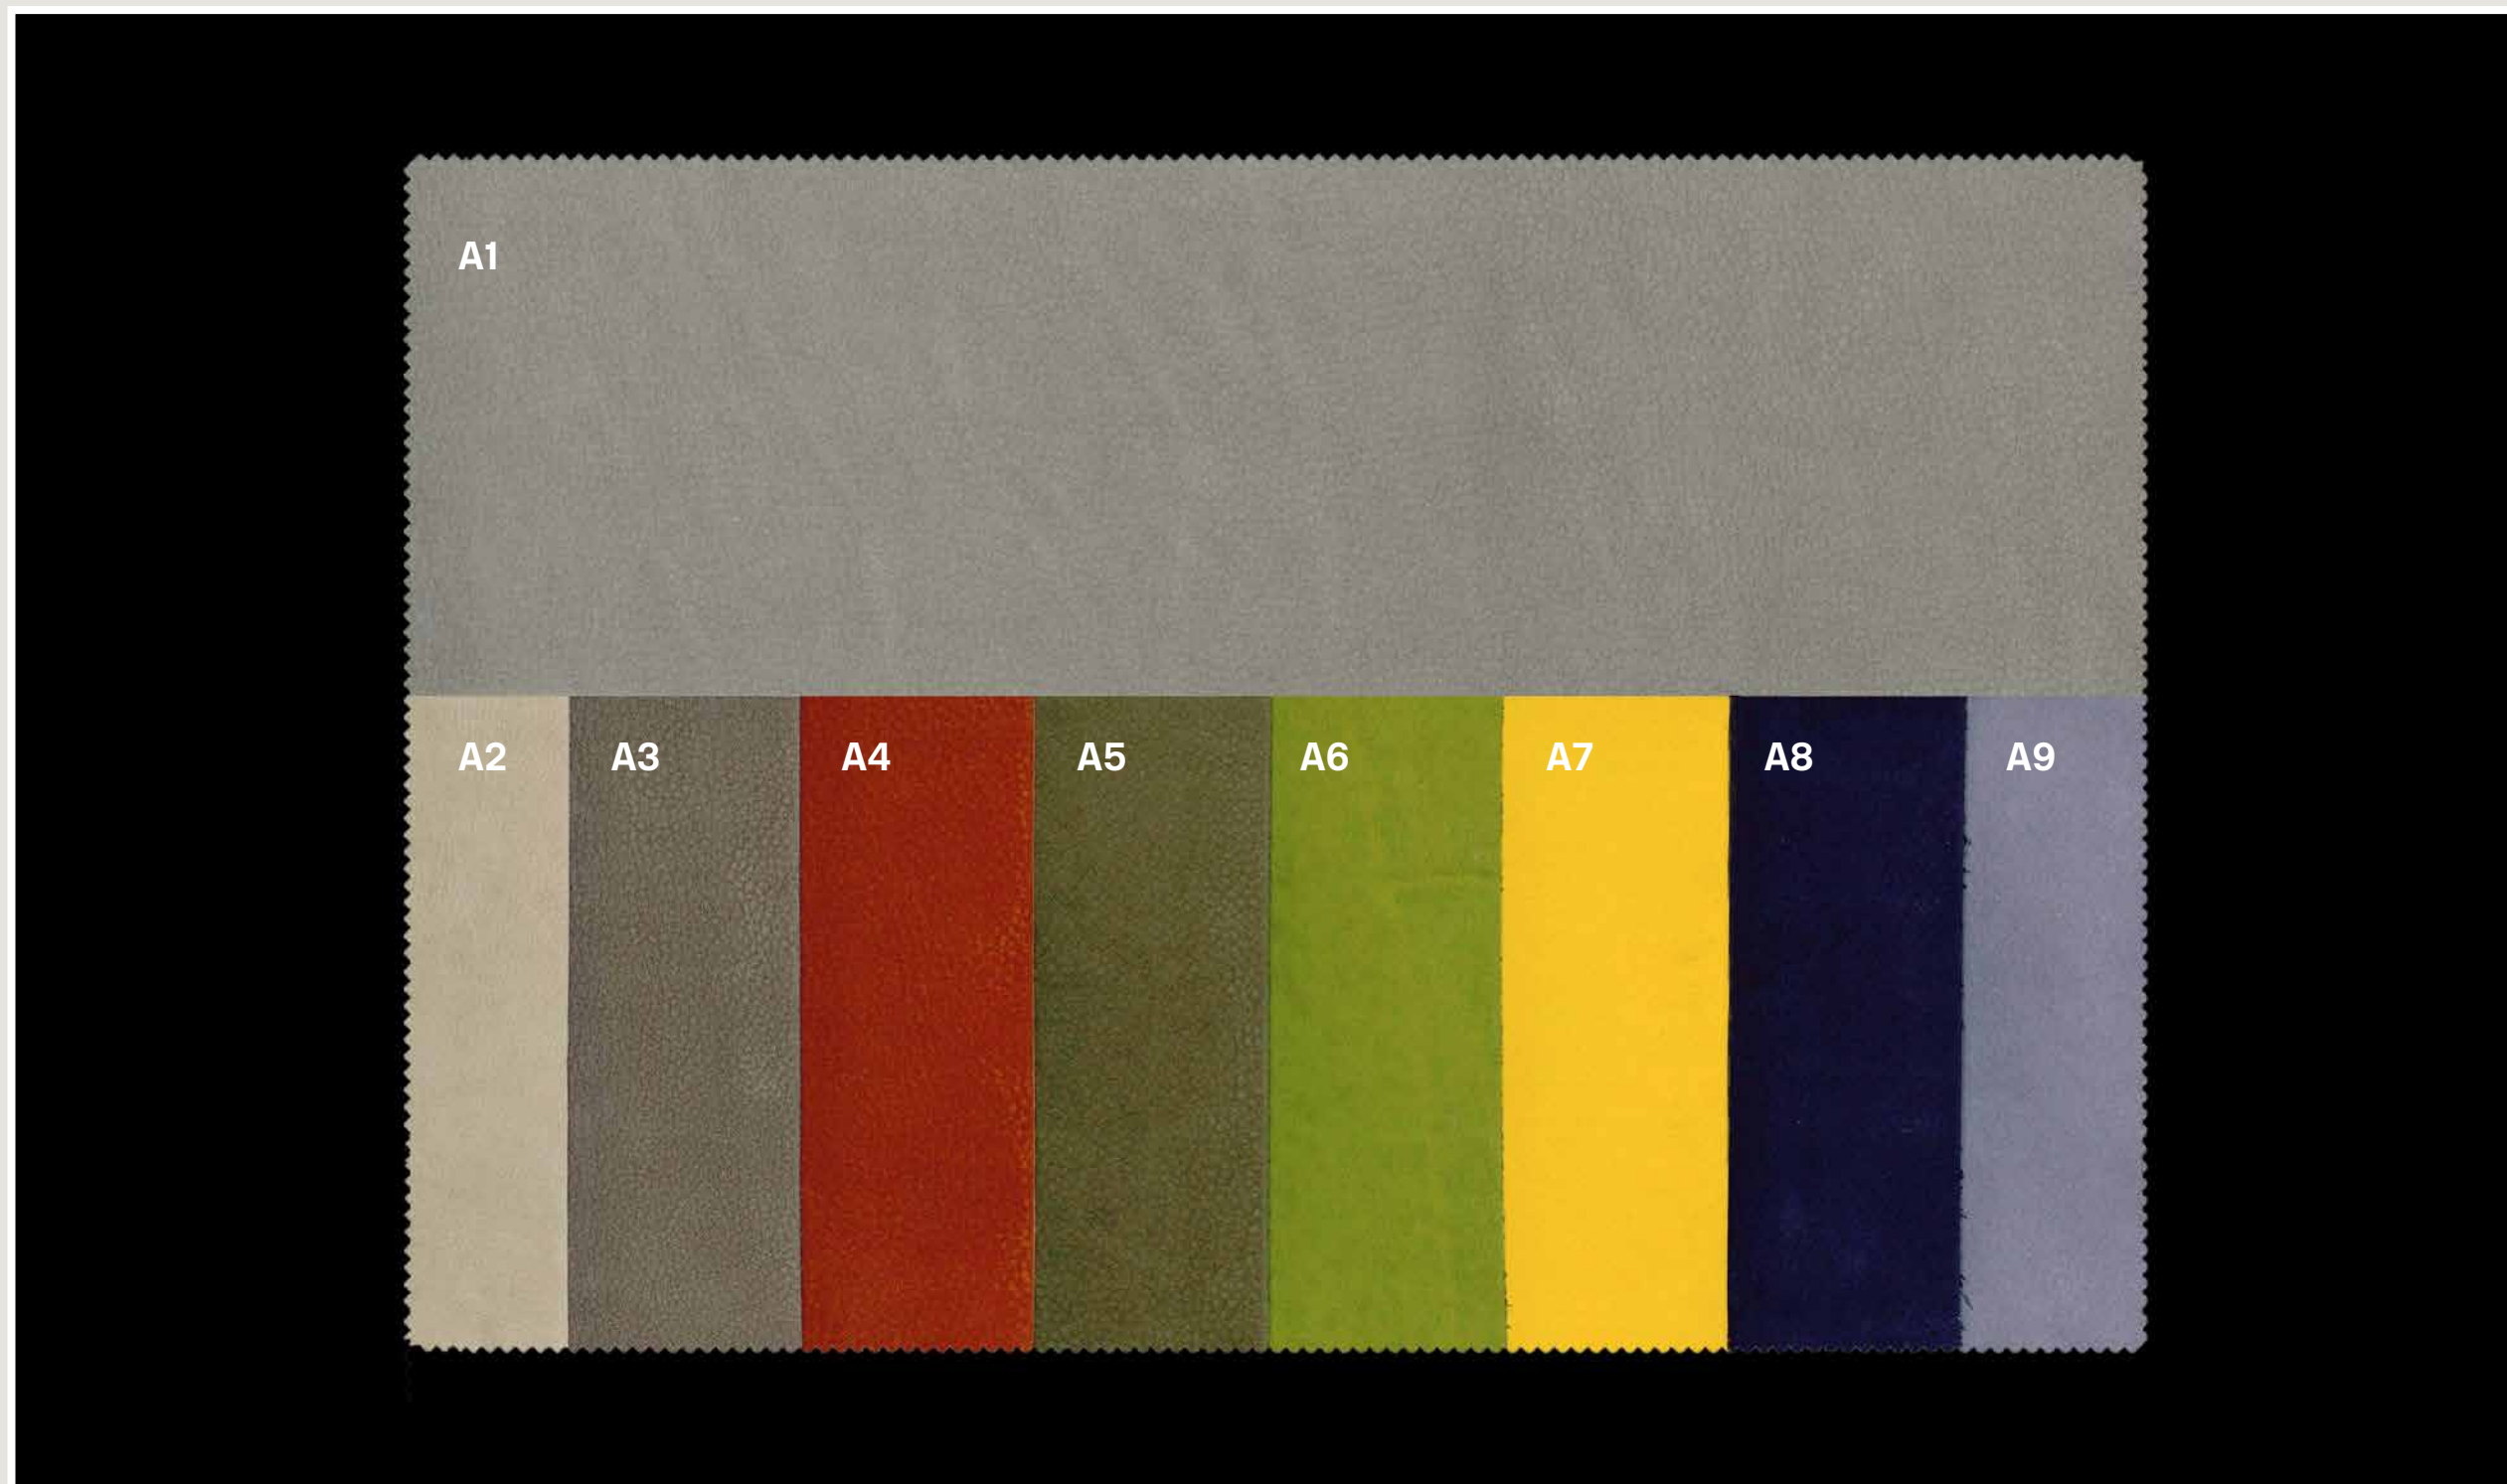

A1 — col. 06 Fumo
A2 — col. 15 Pietra
A3 — col. 14 Seppia

A4 — col. 19 Paprika
A5 — col. 08 Militare
A6 — col. 20 Avocado

A7 — col. 22 Zafferano
A8 — col. 18 Oceano
A9 — col. 11 Pervinca